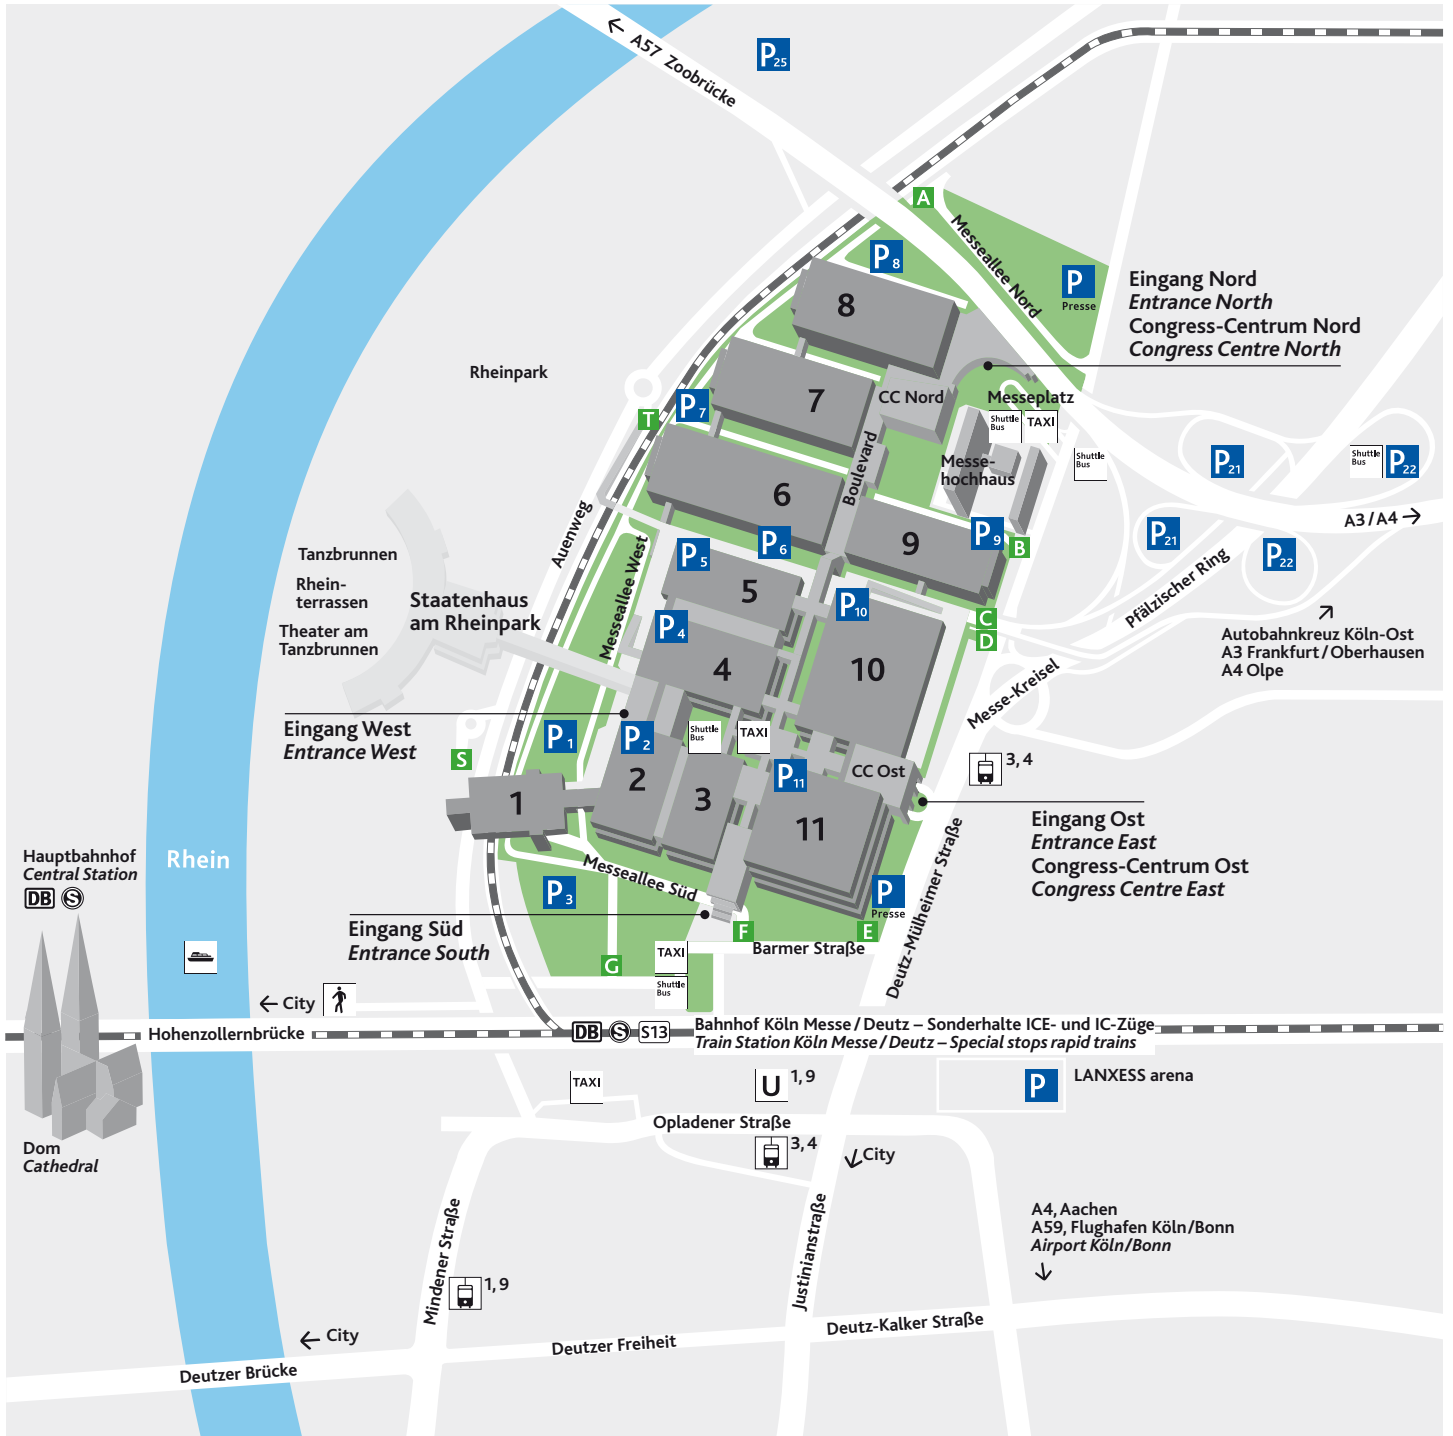

Entdecken Sie die Koelnmesse

Discover the Koelnmesse

- | | |
|---|--|
| A Tor Gate |  Straßenbahnhaltestelle
Tram Stop |
| P Parkplatz
Parking |  Fähre: City/Hbf
Ferry: City/Central Station |
|  Fußweg
Pedestrian Route | DB Bahnhof
Train Station |
| TAXI Taxi |  S-Bahn
Suburban Railway |
|  Pendelbus
Shuttle-Bus | S13 S-Bahn Koelnmesse
– Flughafen Köln/Bonn
Suburban Railway Koelnmesse
– Cologne/Bonn Airport |
| U U-Bahn
Subway | |